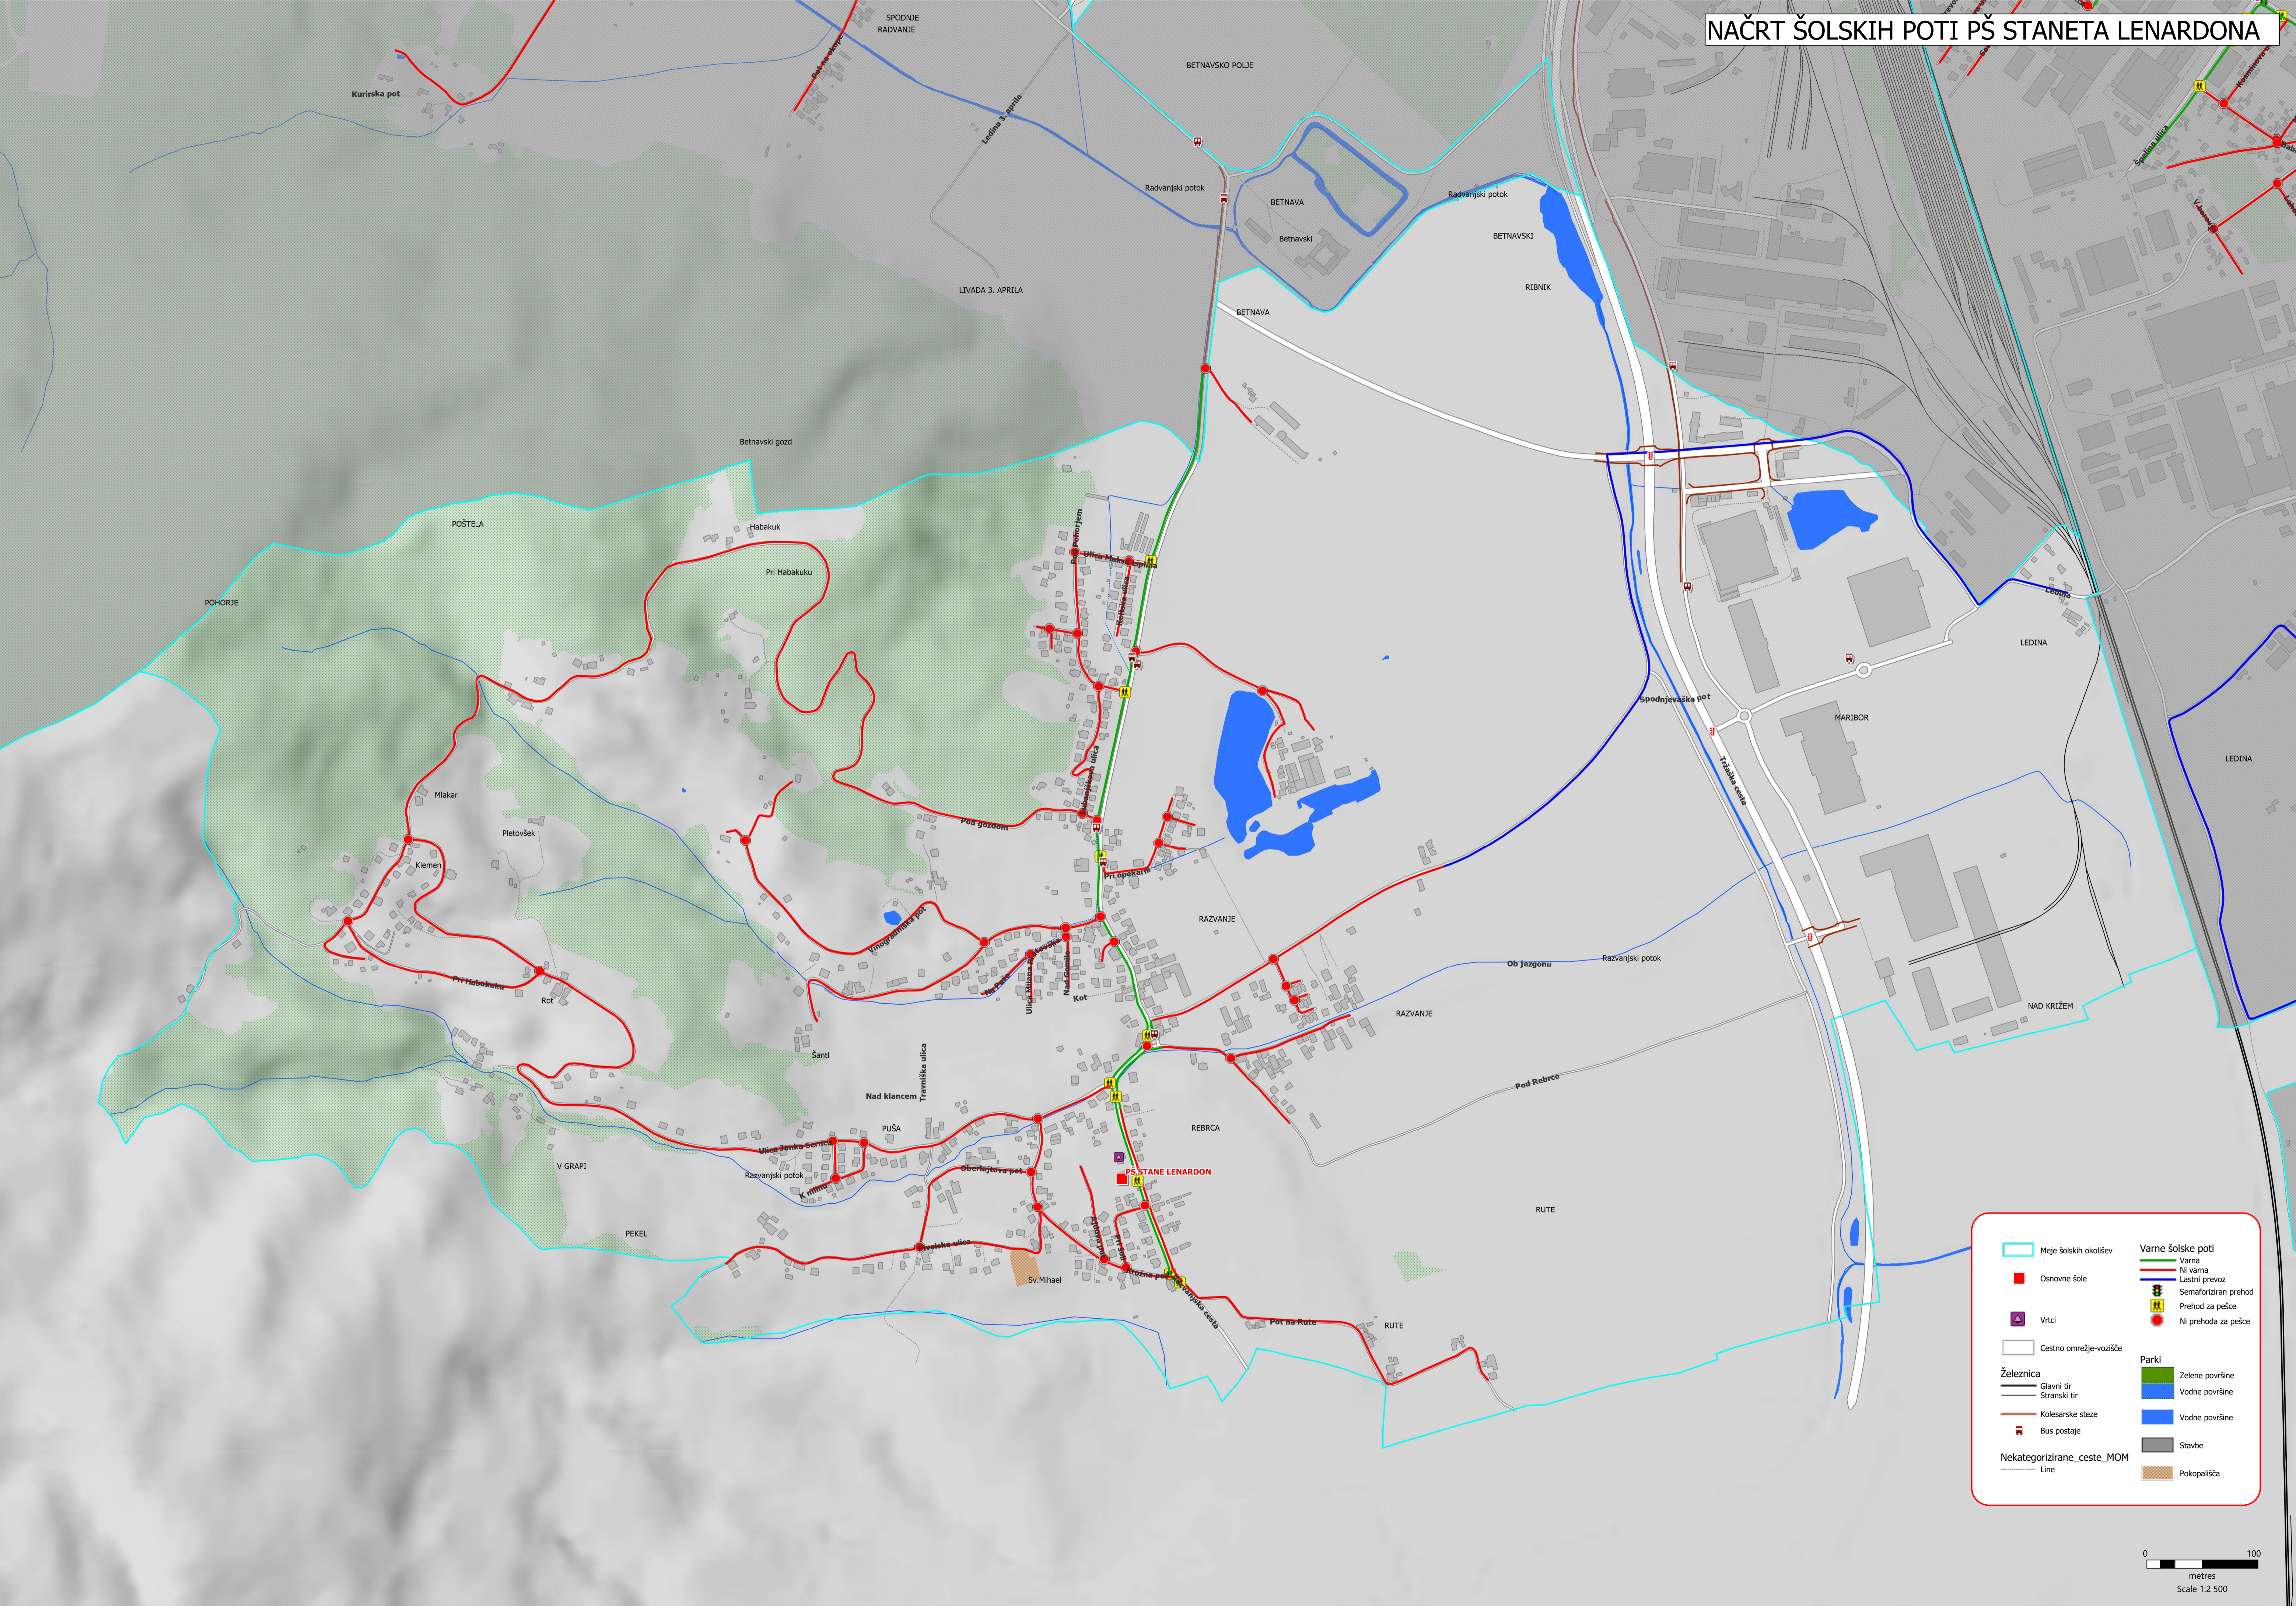

NACRT ŠOLSKIH POTI PS STANETA LENARDONA

	Meje šolskih okolišev		Varne šolske poti
	Osnovne šole		Ni varna
	Vrtci		Lastni prevoz
	Cestno omrežje-vozišče		Semaforiziran prehod
	Železnica		Prehod za pešce
	Glavni tir		Ni prehoda za pešce
	Stranski tir		Zelene površine
	Kolesarske steze		Vodne površine
	Bus postaje		Vodne površine
	Nekategorizirane_cestne_MOM		Stavbe
	Line		Pokopališča